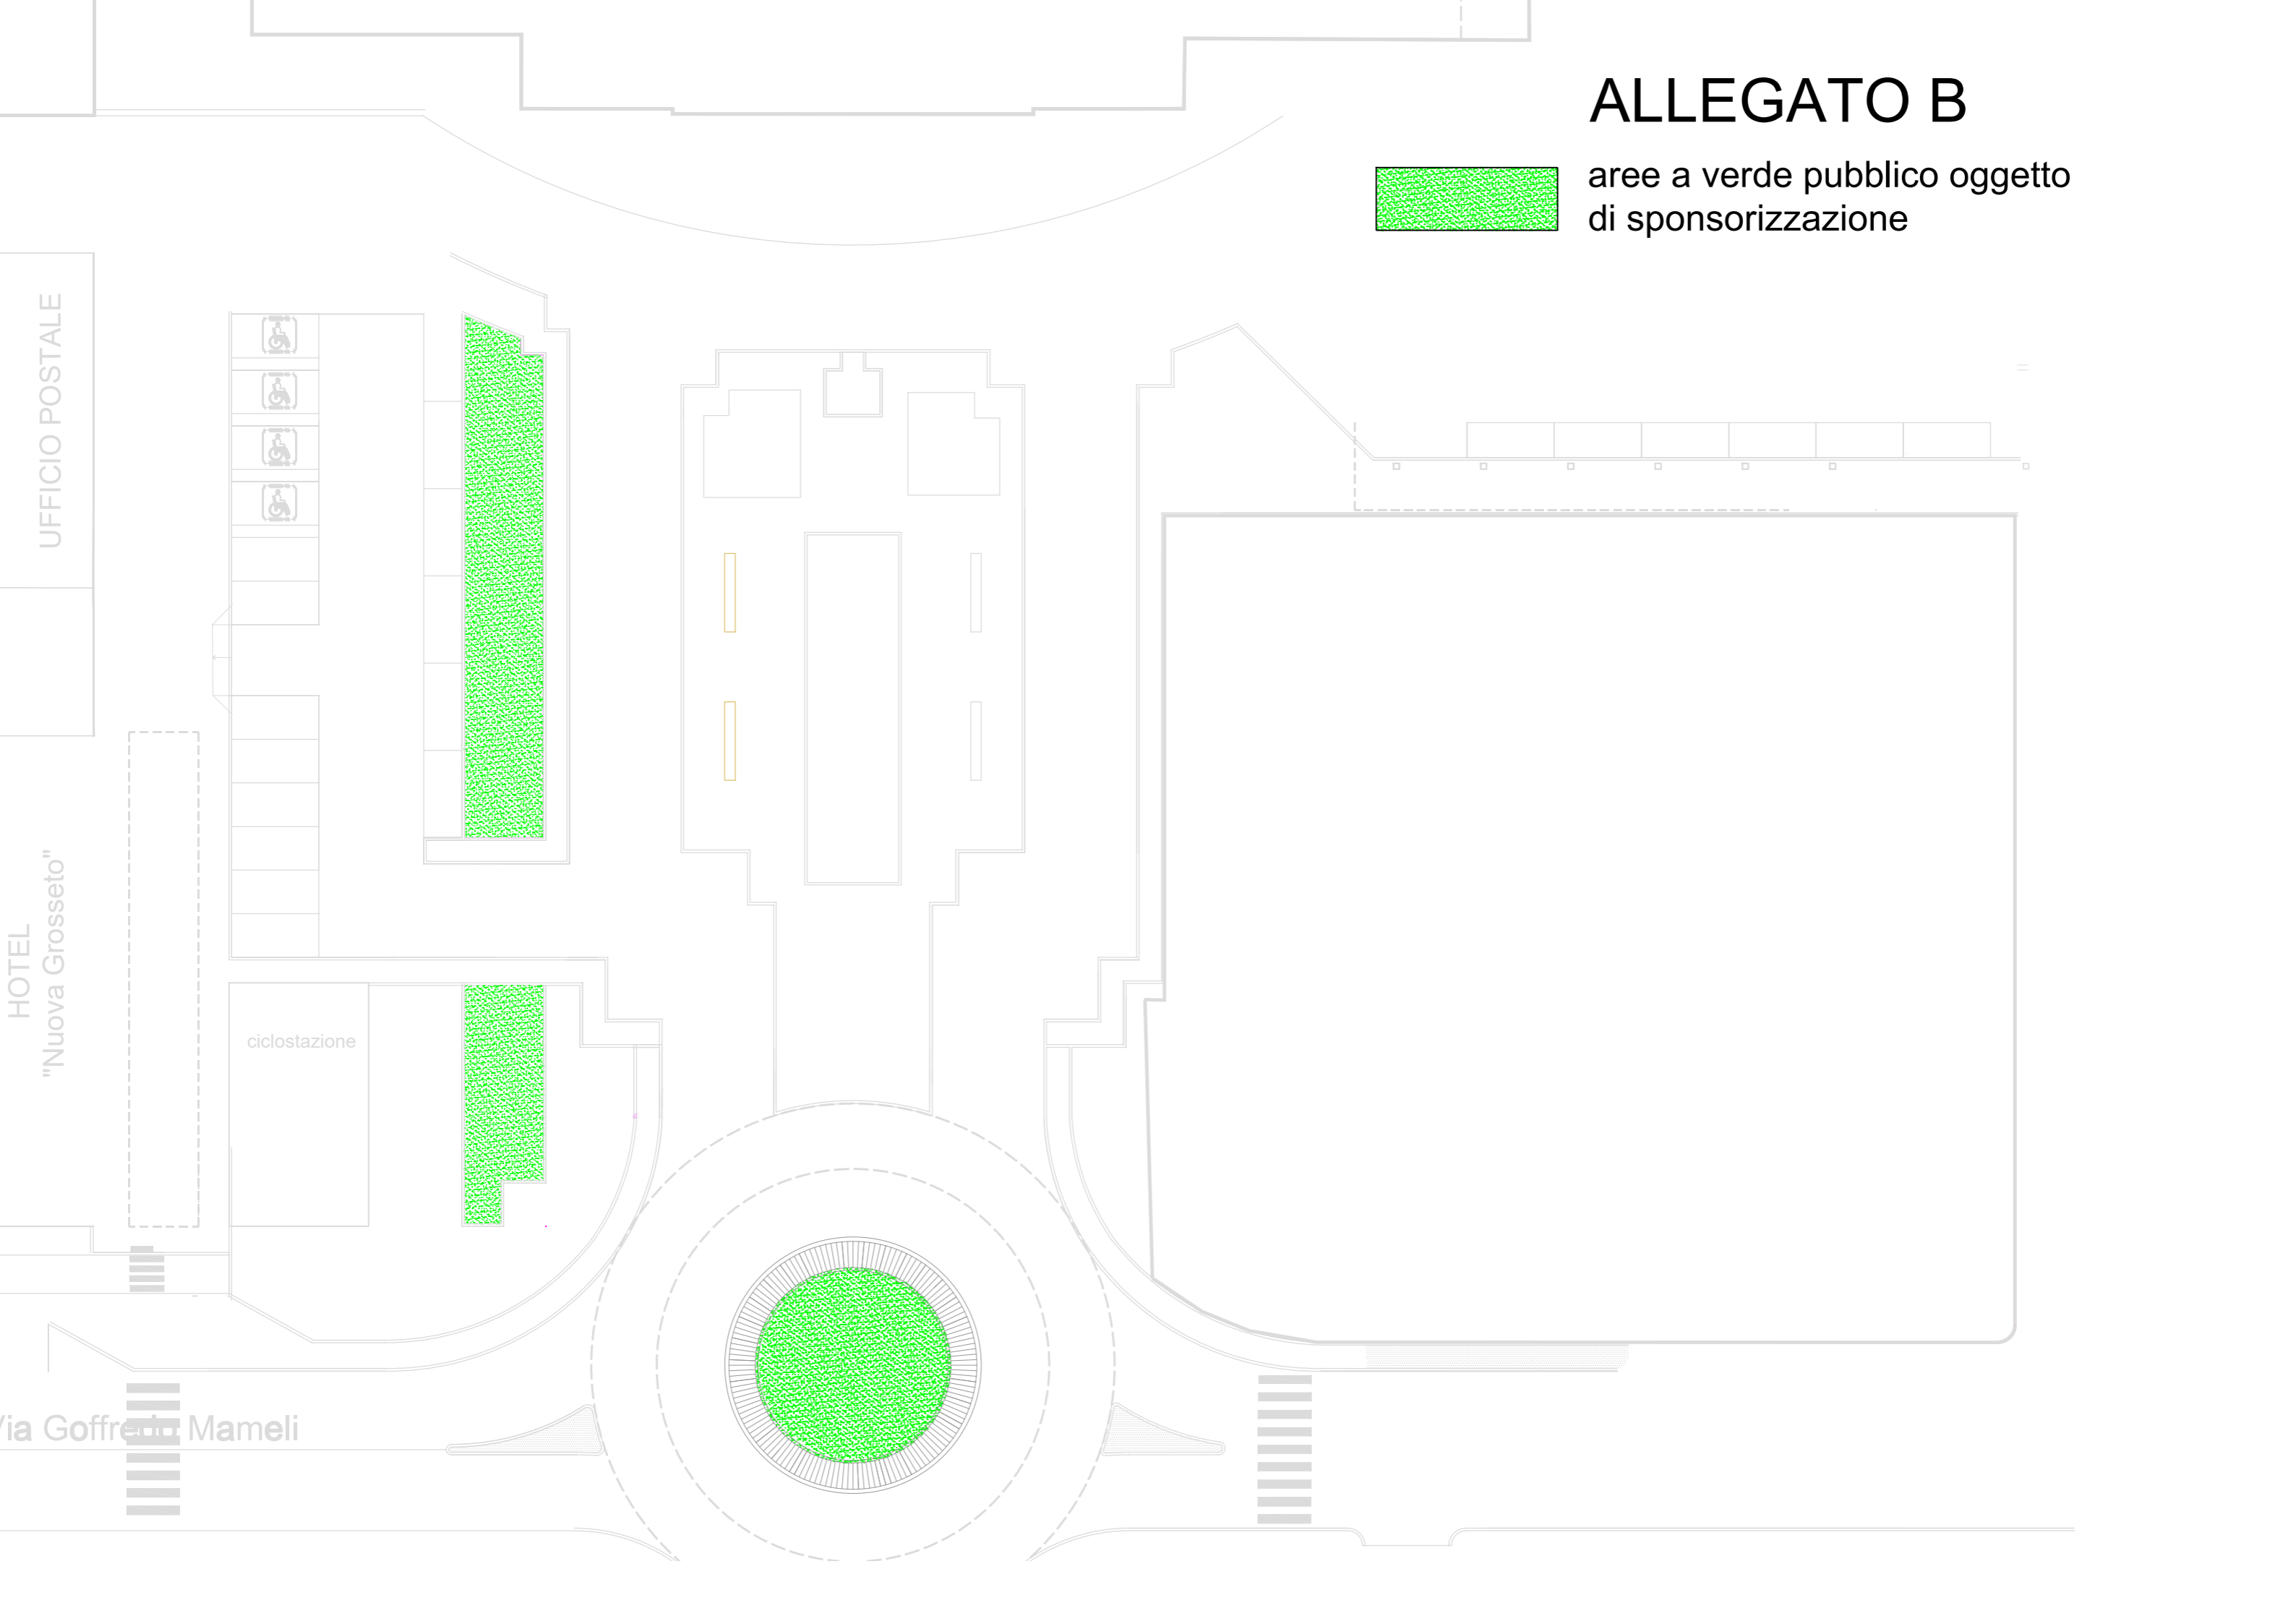

ALLEGATO B

aree a verde pubblico oggetto di sponsorizzazione

UFFICIO POSTALE

HOTEL "Nuova Grosseto"

ciclostazione

Via Goffredo Mameli